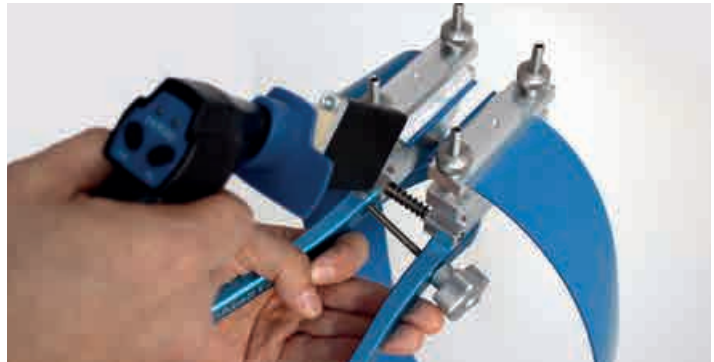

Für 90°-Schweißung

Abmessungen: 205 x 90 x 100 mm (HxBxT)  
Gewicht: ca. 617 g

**Bezeichnung**  
Führungszange FZ02/3F

**Best.-Nr.**  
FBWFZ02/3F

## FZ02/3F

**Führungszange FZ02/3F für Flachprofile**  
Robust und präzise für Flachprofile.  
Breite max. 80 mm und Höhe 1,6 - 5 mm.

Verwendung in Verbindung mit EErgo 90 empfohlen