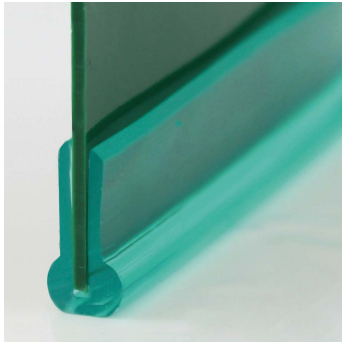

Gurtkanten

PU80A smaragdgrün glatt 8.8x18

Artikel Nr.	Abmessungen	Material- querschnitt	ca. Gewicht	Gebindegröße		Empf. Mind- Scheiben-ø	
	mm	cm ²	kg/100m	m	ft	mm	inch
FBSP80A88X18	8.8x18	0,62	7,4	30	100	65	+2.6