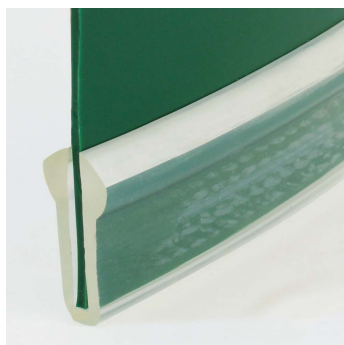

Guide rinforza bordo

PU80A Trasparente liscio 13x26

| Articolo n. | Abmessungen | Sezione del materiale | Peso approssimativo | Dimensioni del contenitore | | Diametro min. d'avvolgimento consigliato | |
|--------------|-------------|-----------------------|---------------------|----------------------------|-----|--|------|
| | mm | cm ² | kg/100m | m | ft | mm | inch |
| FBSP80A13X26 | 13x26 | 1,49 | 17,9 | 30 | 100 | 100 | 4 |