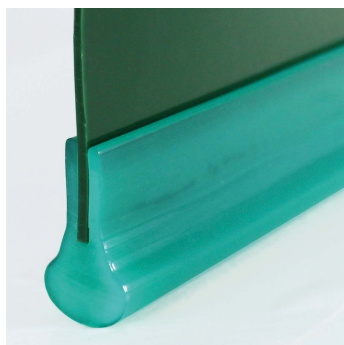

Guide rinforza bordo

## PU75A verde smeraldo liscio 14x28

circa 80° Shore A

| Articolo n.  | Abmessungen | Sezione del materiale | Peso approssimativo | Dimensioni del contenitore |     | Diametro min. d'avvolgimento consigliato |      |
|--------------|-------------|-----------------------|---------------------|----------------------------|-----|--|------|
|              | mm          | cm <sup>2</sup>       | kg/100m             | m                          | ft  | mm                                       | inch |
| FBSP75A14X28 | 14x28       | 1,9                   | 22,8                | 30                         | 100 | 100                                      | 4    |